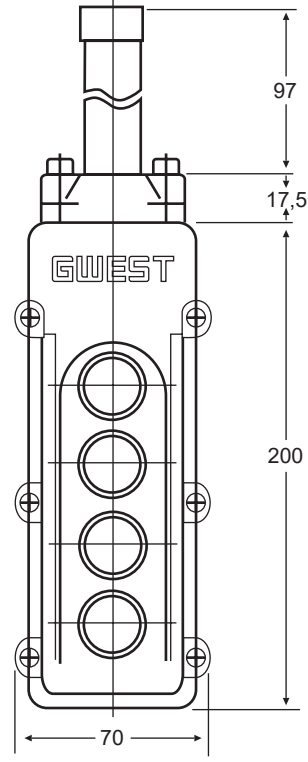

ÜRÜN VERİ SAYFASI

ACİL STOPLU VİNÇ KUMANDALARI

TANIM

Vinç kontrol kutusu kompakt ve ergonomik tasarım ve 1 Hızlı basma düğmesidir. Tek hız kontrol sistemi modeline göre. Güvenlik nedeniyle mekanik kilitleme.

ACİL STOPLU VİNÇ KUMANDALARI

BÖLÜMLER VE BOYUTLAR

ÜRÜN KODU	AÇIKLAMA
VKB - 5	Vinç Kumanda 5'li Tek Hızlı